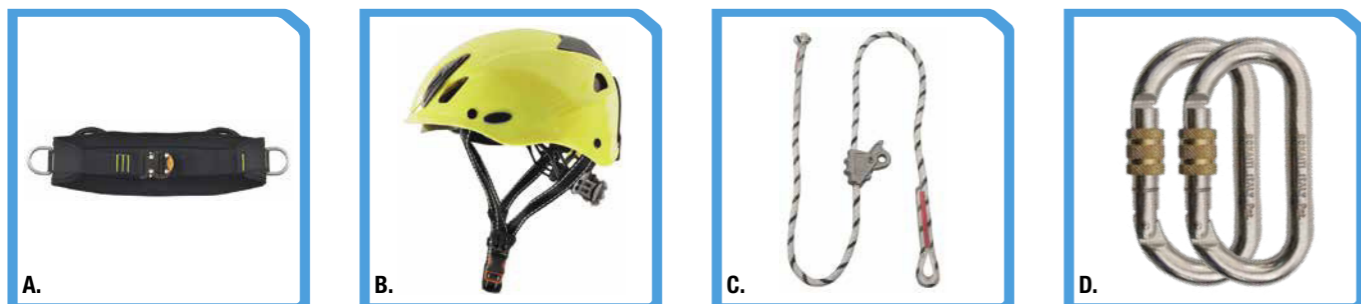

Kit di sicurezza Scale Portatili

La scala, se posizionata come indicato dal produttore, ha sufficiente stabilità per poter essere utilizzata come elemento di vincolo di un sistema di posizionamento. Il kit per scale portatili non è un sistema anticaduta ma un sistema di posizionamento che consente di liberare entrambe le mani.